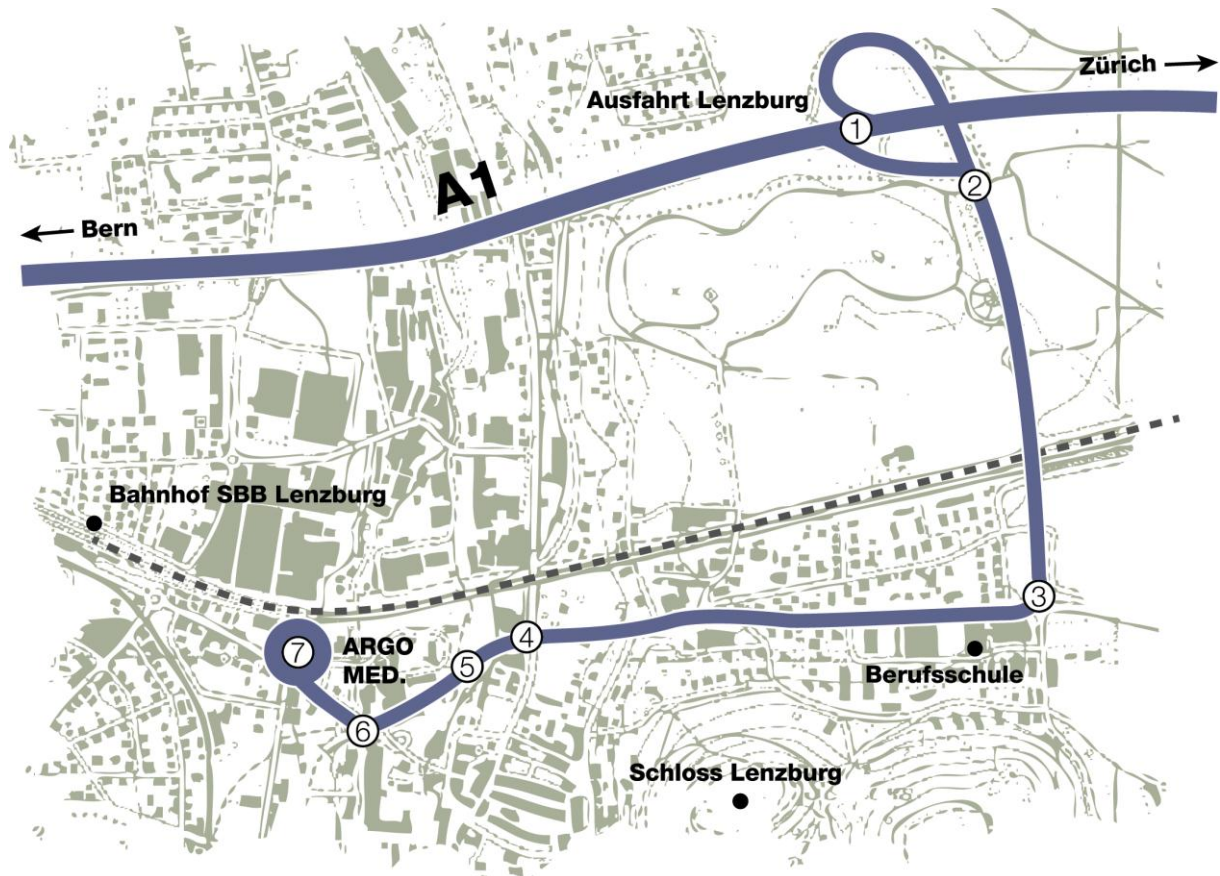

## Mit dem Auto

- 1 Bei Ausfahrt Lenzburg richtung Lenzburg fahren
- 2 Rechts halten
- 3 Bei Ampel rechts abbiegen
- 4 Über die grosse Kreuzung geradeaus
- 5 Durch den Tunnel fahren
- 6 Rechts abbiegen in die Bahnhofstrasse
- 7 Argomed befindet sich nach 250m auf der rechten Strassenseite

## Mit dem öffentlichen Verkehr

Ab Bahnhof Lenzburg richtung Südosten an der Bushaltestelle vorbei laufen  
Beim Kreisel geradeaus  
Argomed befindet sich nach ca. 200m auf der linken Strassenseite